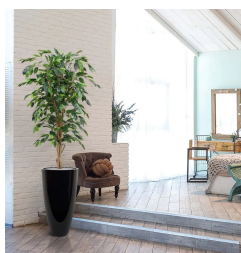

87,22 € excl. VAT

More Information

SKU	G4E_00005
Weight	5.000000
Brand	Viigipuu
Latin name	Ficus
Hanging / standing	Standing
Color	Green
Actual height	150 cm
Actual diameter	Ø 50-60cm
Pot size	Ø18x15 cm
Type of pot included	Inner (non-decorative) pot
Trunks	5
UV Protection	No
Fire Retardant	No
Stock Tallinn	0